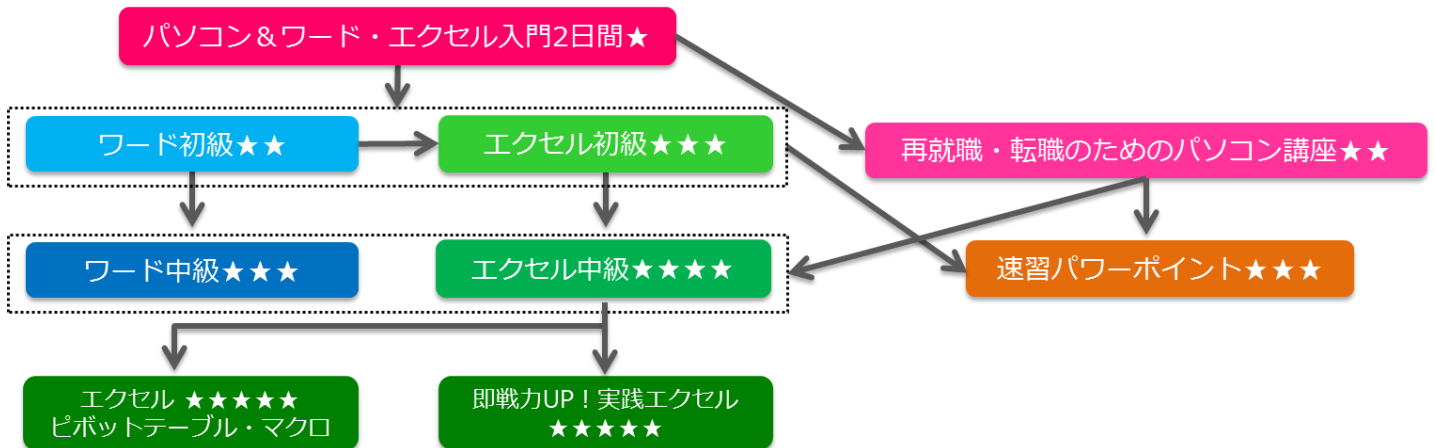

<パソコン講座 ステップアップの流れ>

※ 提供された個人情報は、講座実施のみに使用し、その他の目的で利用されることはありません。
ただし、新型コロナウイルス感染症拡大防止の目的で、行政機関から法令に基づき情報の開示を求められた場合は、
第三者への提供を行うことがあります。

※ メールマガジンで各館の講座・イベント情報をお届けしています。協会HPからご登録いただけます。

※ フォーラムは、(公財)横浜市男女共同参画推進協会が管理運営しています。