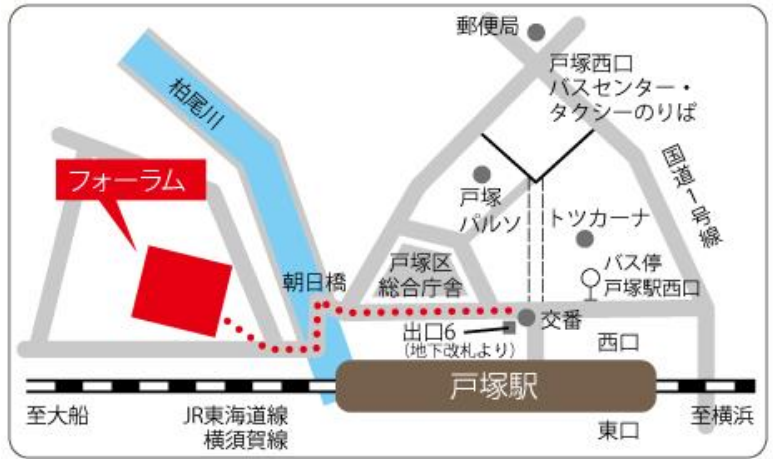

● 実施会場 ●

男女共同参画センター横浜 フォーラム

〒244-0816 横浜市戸塚区上倉田町435-1
☎ 045-862-5050

<交通アクセス>

JR・横浜市営地下鉄ブルーライン 戸塚駅下車
地下改札『出口6』より徒歩5分

<駐車場について>

できるだけ公共交通機関をご利用ください。
駐車場はからだの不自由な方のご来館や荷物の搬入用を
優先いたします。

● 保育のご利用について ●

フォーラム子どもの部屋

☎ 045-862-4750 (受付時間 9:00~16:30)

* 木曜・日曜・祝日・年末年始を除く。このほか臨時休室となる場合があります。

4日前までに要予約・有料。(お申込みは、必ずお電話で)

対象
2か月～未就学児

参加費など 免除のご案内

経済的に困難な状況にある横浜市内在住・在勤・在学の方は、申請により参加費・保育料が免除されます。

参加費免除の申請をされる方は、お電話にてお申込みください。

- 免除申込締切 (応募者多数の場合は抽選)

12月24日(土) 15:30まで

- 抽選結果のお知らせ (当選された方のみにお電話で順次ご連絡)

12月27日(火) 13:00~