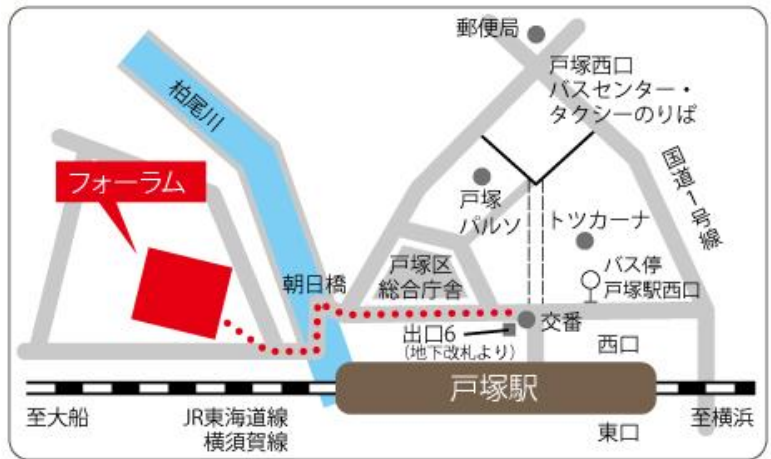

● 実施会場 ●

男女共同参画センター横浜 フォーラム

〒244-0816 横浜市戸塚区上倉田町435-1
☎ 045-862-5050

<交通アクセス>

JR・横浜市営地下鉄ブルーライン 戸塚駅下車
地下改札『出口6』より徒歩5分

<駐車場について>

できるだけ公共交通機関をご利用ください。
駐車場はからだの不自由な方のご来館や荷物の搬入用を優先いたします。

● 保育のご利用について ●

フォーラム子どもの部屋

☎ 045-862-4750 (受付時間 9:00~16:30)

* 木曜・日曜・祝日・年末年始を除く。このほか臨時休室となる場合があります。

4日前までに要予約・有料。(お申込みは、必ずお電話で)

対象
2か月～未就学児

参加費など 免除のご案内

経済的に困難な状況にある横浜市内在住・在勤・在学の方は、申請により参加費・保育料が免除されます。

参加費免除の申請をされる方は、お電話にてお申込みください。

- 免除申込締切 (応募者多数の場合は抽選)

7月26日(火) 15:30まで

- 抽選結果のお知らせ (当選された方のみにお電話で順次ご連絡)

7月29日(金) 13:00~