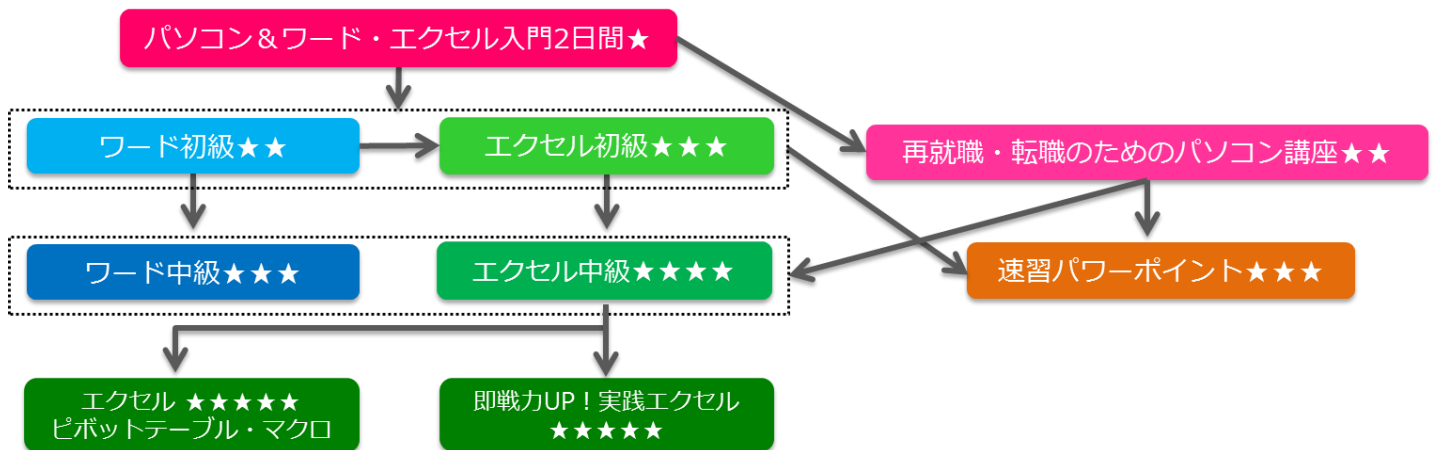

<パソコン講座 ステップアップの流れ>

- ※ 提供された個人情報は、講座実施のみに使用し、その他の目的で利用されることはありません。ただし、新型コロナウイルス感染症拡大防止の目的で、行政機関から法令に基づき情報の開示を求められた場合は、第三者への提供を行うことがあります。
- ※ メールマガジンで各館の講座・イベント情報をお届けしています。協会HPからご登録いただけます。
- ※ フォーラムは、(公財)横浜市男女共同参画推進協会が管理運営しています。