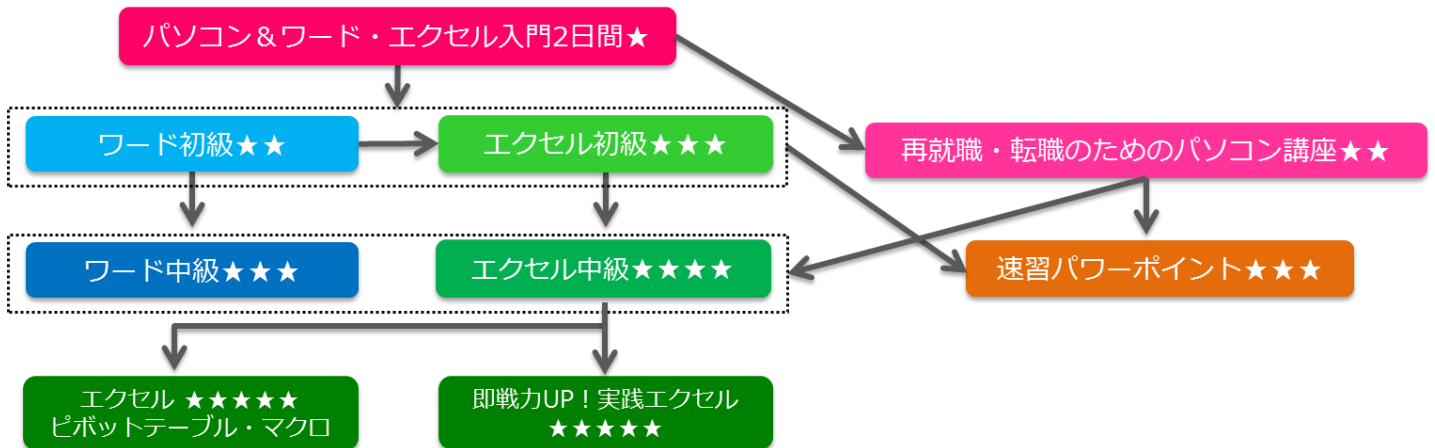

<パソコン講座 ステップアップの流れ>

※ 提供された個人情報は、講座実施のみに使用し、その他の目的で利用されることはありません。
ただし、新型コロナウイルス感染症拡大防止の目的で、行政機関から法令に基づき情報の開示を求められた場合は、
第三者への提供を行うことがあります。

※ メールマガジンで各館の講座・イベント情報をお届けしています。協会HPからご登録いただけます。

※ フォーラムは、(公財)横浜市男女共同参画推進協会が管理運営しています。

講座内容もこちらでご確認いただけます》》》

2022.4